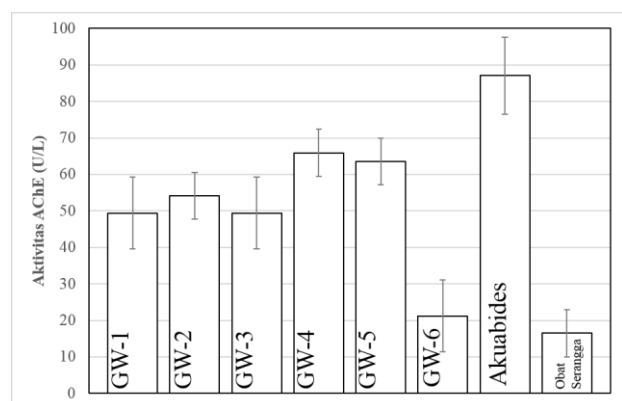

Gambar 3. Aktivitas enzim AChE sebagai pengaruh air sungai Gajah Wong pada setiap lokasi sampling (n=5).

kondisi pH dalam rentang 6,8-7,5. Hal ini dilakukan dengan tujuan meminimalkan variasi aktivitas karena faktor lain seperti pengaruh temperatur dan keasaman air (Worek dkk., 2012; Rebecchi-Baggio dkk., 2016). Hasil pengukuran aktivitas enzim AChE akibat pengaruh kontrol positif, kontrol negatif, dan air sungai Gajah Wong pada enam lokasi berbeda ditampilkan pada Gambar 3.

Berdasarkan Gambar 3 dapat diamati bahwa aktivitas enzim AChE yang dipengaruhi oleh air sungai Gajah Wong dari keenam lokasi pengambilan sampel. Dilakukan pengukuran aktivitas AChE akibat pengaruh akuabidestilata sebagai kontrol negatif dan suatu produk obat serangga sebagai kontrol positif. Nilai aktivitas AChE akibat pengaruh sampel GW-1 diperoleh